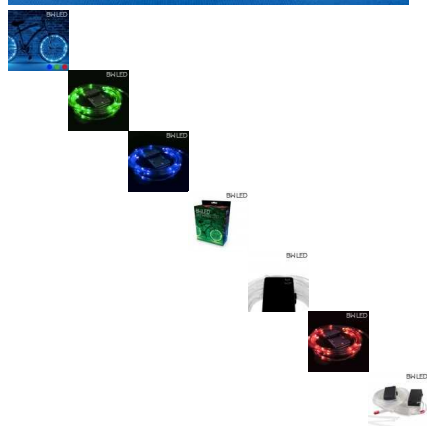

Tubo LED para Bicicletas BW LED (pack de 2)

Si eres un amante del deporte y en especial de las bicicletas, no puedes perderte el tubo LED para bicicletas BW LED (pack de 2). Su fácil instalación y su resistencia harán que este producto...

www.bitblin.com

Estos **tubos LED** son muy fáciles de instalar, ya que tan solo tendrás que acoplarlos a los radios de las ruedas (incluye 10 bridas para dicha sujeción). Además, si te sorprende la lluvia no debes preocuparte porque son resistentes al agua. Longitud de cada tubo aprox.: 2 m.