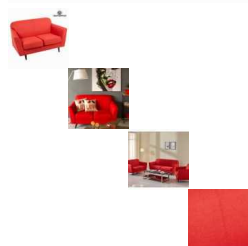

Sofá 2 plazas abbey rojo - Colección Love Sixty by Craftenwood

¡Renueva tu hogar con Colección Love Sixty! Encontrarás muchos productos con los que podrás darle al mobiliario o la decoración de tu hogar el sello de identidad que estabas buscando.Si quieres...

¡Renueva tu hogar con **Colección Love Sixty!** Encontrarás muchos productos con los que podrás darle al mobiliario o la decoración de tu hogar el sello de identidad que estabas buscando.

Si quieres darle a tu hogar un aire de originalidad, con **sofá 2 plazas abbey rojo - Colección Love Sixty by Craftenwood** lo conseguirás.