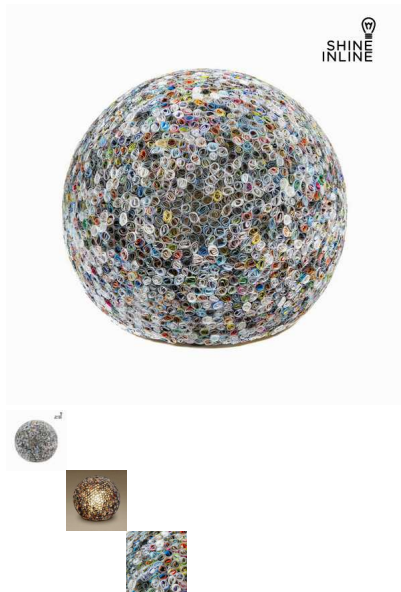

Lámpara redonda by Shine Inline

Si quieres darle a tu hogar un aire de originalidad, con lámpara redonda by Shine Inline lo conseguirás. Material: fibra de vidrio Color: natural Medidas: 32x32x28...

Calificación: Sin calificación

Precio

Precio con descuento 69,94 €

Precio de venta 84,63 €

Precio de venta sin impuestos 69,94 €

24 h
★★★★★

[Haga una pregunta sobre este producto](#)

Descripción

Si quieres darle a tu hogar un aire de originalidad, con **lámpara redonda by Shine Inline** lo conseguirás.

- Material: fibra de vidrio
- Color: natural
- Medidas: 32x32x28 cm

www.shineinline.com

Comentarios

Aún no hay comentarios para este producto.