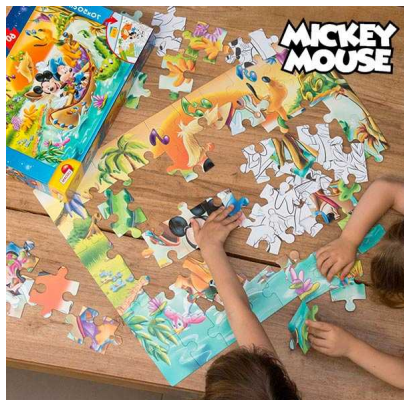

Puzzle de Doble Cara Mickey

Si quieres regalar a los más pequeños un juego educativo con el que pasar un rato entretenido, no te pierdas el puzzle de doble cara Mickey. Por un lado, podrán hacer un puzzle a color, y por el...

Si quieres regalar a los más pequeños un **juego educativo** con el que pasar un rato entretenido, no te pierdas el **puzzle de doble cara Mickey**. Por un lado, podrán hacer un puzzle a color, y por el otro, uno en blanco y negro para que lo puedan pintar.

- Incluye 60 piezas (aprox. 8,5 x 9 cm)
- Medidas del puzzle aprox.: 50 x 70 cm
- Edad recomendada: +3 años

Comentarios

Aún no hay comentarios para este producto.