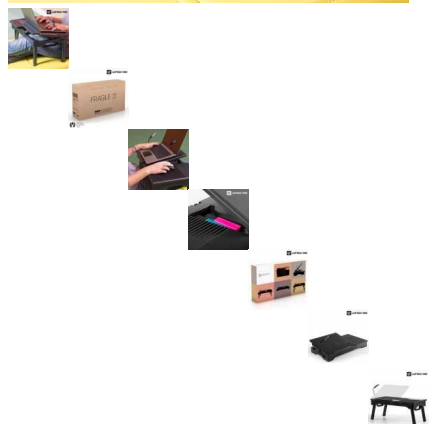

## Mesa Multifunción para Portátil Laptray Pro

¡Utiliza tu ordenador portátil con total comodidad gracias a la práctica mesa multifunción para portátil Laptray Pro! Una mesa plegable con luz LED incorporada. Ideal para el sofá, la cama,...

### Precio

Precio con descuento 20,30 €

Precio de venta 24,56 €

Precio de venta sin impuestos 20,30 €

24 h  
★★★★★

[Haga una pregunta sobre este producto](#)

Descripción ¡Utiliza tu ordenador portátil con total comodidad gracias a la práctica **mesa multifunción para portátil Laptray Pro**! Una **mesa plegable** con luz LED incorporada. Ideal para el sofá, la cama, el suelo, etc. Cuenta con diferentes ángulos y 3 posiciones de altura (aprox. 32, 19 o 7 cm en posición plana). Medidas aprox. de la superficie de apoyo: 55 x 32 cm. Incluye alfombrilla para el ratón. La luz LED funciona con pilas (3 x AAA, no incluidas). Puede plegarse quedando totalmente plana para facilitar su transporte y almacenaje.