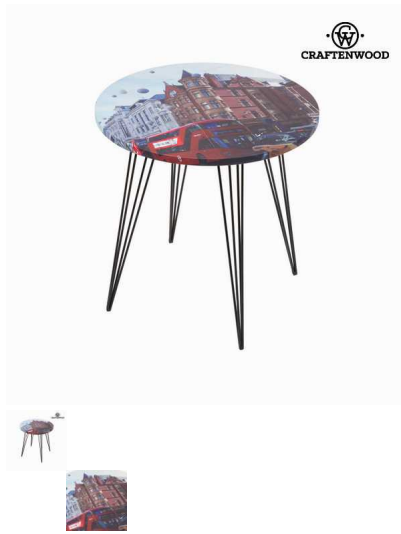

## Mesa centro redonda london by Craftenwood

Si quieres darle a tu hogar un aire de originalidad, con mesa centro redonda london by Craftenwood lo conseguirás. Material: dm y pvc Patas de hierro Color: imprimación Medidas: 45x45x45...

### Descripción

Si quieres darle a tu hogar un aire de originalidad, con **mesa centro redonda london by Craftenwood** lo conseguirás.

- Material: dm y pvc
- Patas de hierro
- Color: imprimación
- Medidas: 45x45x45 cm