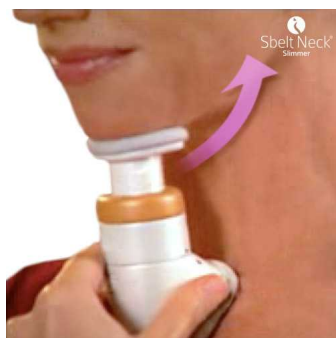

Masajeador Reductor de Papada Sbelt Neck Slimmer

El masajeador reductor de papada Sbelt Neck Slimmer es un moderno aparato que te ayuda a contraer los músculos del cuello para fortalecerlos. Es muy eficaz para reducir la flacidez producida por la...

El **masajeador reductor de papada Sbelt Neck Slimmer** es un moderno aparato que te ayuda a contraer los músculos del cuello para fortalecerlos. Es muy eficaz para reducir la flacidez producida por la edad y la falta de ejercicio. Este **masajeador** es indoloro y no requiere cirugía. Con 2 minutos diarios de ejercicio, podrás reducir la **papada** y tener un rostro más joven.

Incluye:

- Reductor de papada Sbelt Neck Slimmer con 3 niveles de resistencia
- Funda
- Manual de instrucciones

www.sbeltneck.com

Comentarios

Aún no hay comentarios para este producto.