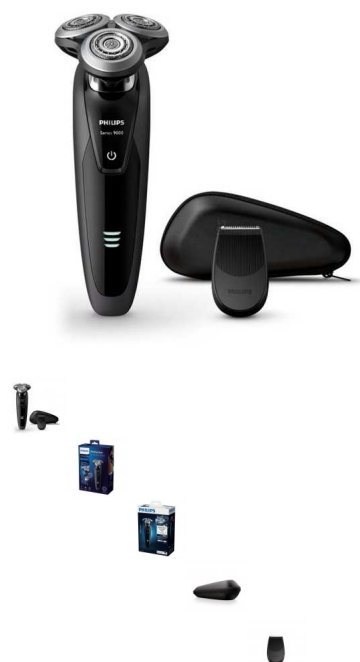

Máquina de Afeitar Philips S9031/12 Series 9000 Shaver

¿Te gustaría tener la mejor línea de tratamientos estéticos en tu hogar con productos de calidad a buen precio? Pues no te quedes sin Máquina de Afeitar Philips S9031/12 Series 9000...

Perfección en cada pasada

Corta hasta un 20 % más de pelo en una sola pasada

La Shaver 9000 es nuestra afeitadora más avanzada hasta el momento. La exclusiva tecnología de detección de contornos ofrece una cobertura excepcional del contorno de tu cara y el sistema VTrack orienta el vello en la posición de cortado óptima para obtener un afeitado más apurado.

Diseñada para la perfección

- Guía el pelo perfectamente para un afeitado más apurado
- Se flexiona en 8 direcciones para que el resultado sea superior

Un afeitado cómodo

- Súper Levanta y Corta levanta el vello para un corte cómodo y apurado
- Sellado en seco y mojado Aquatec: cómodo en seco y refrescante en mojado

Philips afeitadora eléctrica en seco y húmedo, SHAVER Series 9000. Color del producto: Negro. Fuente de energía: AC / batería, Tecnología de batería: Ión de litio, Tiempo de carga: 1 h. Indicadores LED: Carga, Tiempo de funcionamiento: 50 min, Característica(s) de mango: Ergonómico