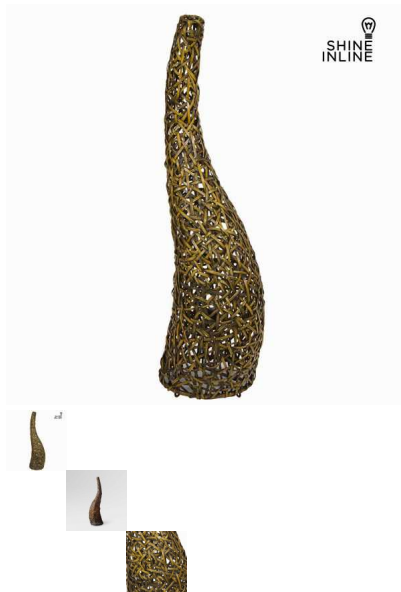

## Lámpara twist marrón by Shine Inline

Si quieres darle a tu hogar un aire de originalidad, con lámpara twist marrón by Shine Inline lo conseguirás. Material: metal y mimbre Color: marrón Medidas: 37x33x124...

### Descripción

Si quieres darle a tu hogar un aire de originalidad, con **lámpara twist marrón by Shine Inline** lo conseguirás.

- Material: metal y mimbre
- Color: marrón
- Medidas: 37x33x124 cm

[www.shineinline.com](http://www.shineinline.com)