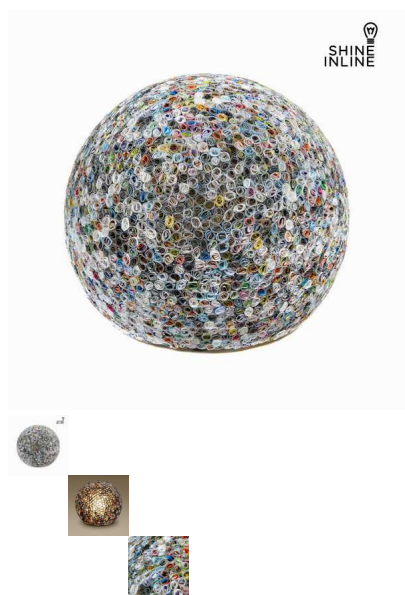

Lámpara redonda by Shine Inline

Si quieres darle a tu hogar un aire de originalidad, con lámpara redonda by Shine Inline lo conseguirás. Material: fibra de vidrio Color: natural Medidas: 32x32x28...

Calificación: Sin calificación

Precio

Precio con descuento 69,94 €

Precio de venta 84,63 €

Precio de venta sin impuestos 69,94 €

24 h
★★★★★

[Haga una pregunta sobre este producto](#)

Descripción

Si quieres darle a tu hogar un aire de originalidad, con **lámpara redonda by Shine Inline** lo conseguirás.

- Material: fibra de vidrio
- Color: natural
- Medidas: 32x32x28 cm

www.shineinline.com

Comentarios

Aún no hay comentarios para este producto.