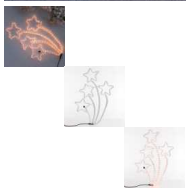

Estrellas Decorativas Christmas Planet (216 LED)

Decora tu hogar en Navidad con los adornos más originales y exclusivos, como las estrellas decorativas Christmas Planet (216 LED). Fabricado en plástico y metal. 4 estrellas. 216 LED de luz cálida. Uso...

Decora tu hogar en **Navidad** con los adornos más originales y exclusivos, como las **estrellas decorativas Christmas Planet (216 LED)**.

- Fabricado en plástico y metal
- 4 estrellas
- 216 LED de luz cálida
- Uso en interiores y exteriores
- Medidas aprox.: 43 x 72 cm
- Longitud aprox. del cable: 1,5 m
- Funciona con electricidad (transformador IP44: 220 V, 50 Hz / 6,5 V, 68 mA, 96 W)