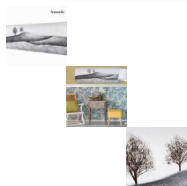

Cuadro óleo paisaje by Homania

Si quieres darle a tu hogar un aire de originalidad, con cuadro óleo paisaje by Homania lo conseguirás. Material: lienzo Bastidor de abeto Anclajes incluidos Medidas: 150x5x50...

Si quieres darle a tu hogar un aire de originalidad, con **cuadro óleo paisaje by Homania** lo conseguirás.

- Material: lienzo
- Bastidor de abeto
- Anclajes incluidos
- Medidas: 150x5x50 cm

www.myhomania.com