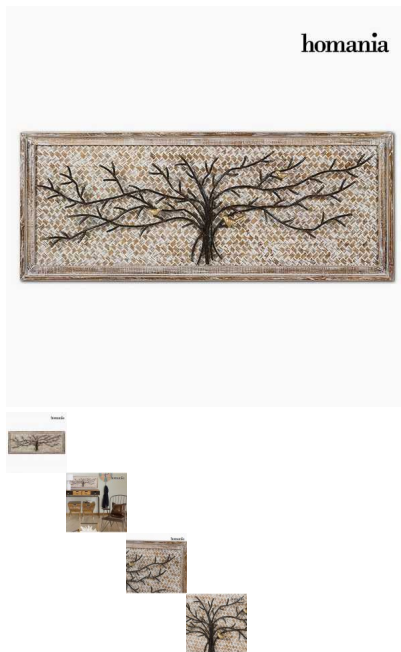

Cuadro Árbol (107 x 7 x 43 cm) by Homania

Si quieres darle a tu hogar un aire de originalidad, con Cuadro Árbol (107 x 7 x 43 cm) by Homania lo conseguirás. Material: madera y metal Medidas aprox.: 107 x 7 x 43 cm Anclajes...

Si quieres darle a tu hogar un aire de originalidad, con **Cuadro Árbol (107 x 7 x 43 cm) by Homania** lo conseguirás.

- Material: madera y metal
- Medidas aprox.: 107 x 7 x 43 cm
- Anclajes incluidos

[Homania](#)