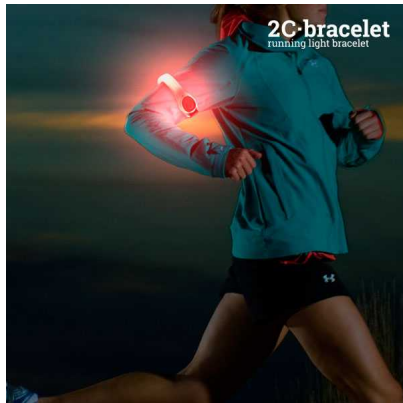

## Brazaletes Deportivo LED de Seguridad 2C

¡Si te gusta practicar deporte y salir a correr por las noches, necesitas el brazaletes deportivo LED de seguridad 2C! Dispone de 2 luces LED y permite seleccionar 2 posiciones de luz (fija o...

### Descripción

¡Si te gusta practicar deporte y salir a correr por las noches, necesitas el **brazaletes deportivo LED de seguridad 2C**! Dispone de 2 luces LED y permite seleccionar 2 posiciones de luz (fija o intermitente). Banda de plástico (aprox. 18 cm) y correa de velcro ajustable (aprox. 22 cm). Funciona con pilas (2 x CR2032, incluidas).