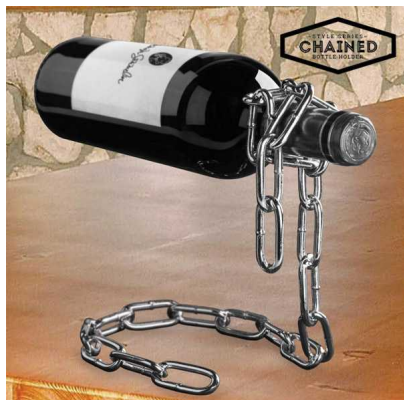

Botellero Cadena Flotante Summum Sommelier

Si eres un amante del vino y te gusta que tus accesorios vinícolas cobren la importancia que se merecen en tu hogar, el diseño del botellero cadena flotante Summum Sommelier te conquistará. Este...

Descripción

Si eres un amante del vino y te gusta que tus **accesorios vinícolas** cobren la importancia que se merecen en tu hogar, el diseño del **botellero cadena flotante Summum Sommelier** te conquistará. Este sujetabotellas es práctico y funcional, y le dará un toque mágico a cualquier botella que se precie.

www.summumsommelier.com

Este **portabotellas flotante** se compone de diversas argollas de metal engarzadas entre sí que aumentan la estabilidad en la base y consiguen que la botella se aguante únicamente por el cuello. ¿Te lo vas a perder? Medidas aprox.: 21 x 17 x 12,5 cm. Diámetro del orificio para el cuello de la botella aprox.: 3 cm.