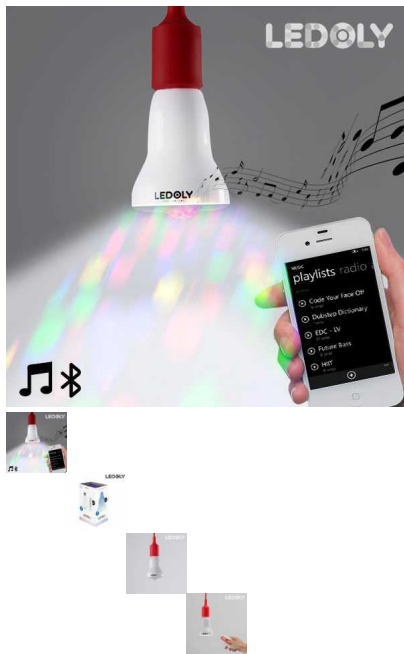

Bombilla LED Multicolor Bluetooth con Altavoz Ledoly C1000

Si quieres que tu hogar tenga personalidad y quieres desmarcarte del resto, no te pierdas la bombilla LED multicolor Bluetooth con altavoz Ledoly C1000. Para empezar a disfrutar de su sonido e...

Calificación: Sin calificación

Precio

Precio con descuento 30,91 €

Precio de venta 37,40 €

Precio de venta sin impuestos 30,91 €

24 h
★★★★★

[Haga una pregunta sobre este producto](#)

Descripción Si quieres que tu hogar tenga personalidad y quieres desmarcarte del resto, no te pierdas la **bombilla LED multicolor Bluetooth con altavoz Ledoly C1000**. Para empezar a disfrutar de su sonido e iluminación, solo tienes que activar la función **Bluetooth** desde el móvil o tablet. Desde el mando a distancia (funciona con pilas, 2 x AAA, no incluidas) controlarás todas las funciones de la bombilla-altavoz Ledoly C1000 (velocidad de parpadeo, on/off, avance de canciones, etc.). También se puede usar como luz blanca fija. Fabricada en plástico.

www.ledoly.com

Características:

- Medidas (diámetro x longitud) aprox.: 8,5 x 14,5 cm
- Casquillo: E27
- Potencia LED: 7,5 W
- Potencia audio: 8-15 W
- Tensión: CA 100-240 V
- Frecuencia: 50-60 Hz
- Distancia máxima del Bluetooth aprox.: 10 m