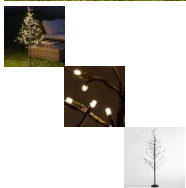

Árbol Decorativo con Nieve Christmas Planet (96 LED)

¡Si estás a la última en decoración, esta Navidad decora tu casa con el árbol decorativo con nieve Christmas Planet (96 LED)! Fabricado en plástico y metal Base metálica (diámetro aprox.: 16...

¡Si estás a la última en decoración, esta Navidad decora tu casa con el **árbol decorativo con nieve Christmas Planet (96 LED)**!

- Fabricado en plástico y metal
- Base metálica (diámetro aprox.: 16 cm)
- 96 LED de luz cálida fija
- Uso en interiores y exteriores
- Altura aprox.: 120 cm
- Longitud aprox. del cable: 5 m
- Funciona con electricidad (transformador IP44: 220-240 V, 50-60 Hz / 31 V, 3,6 W)