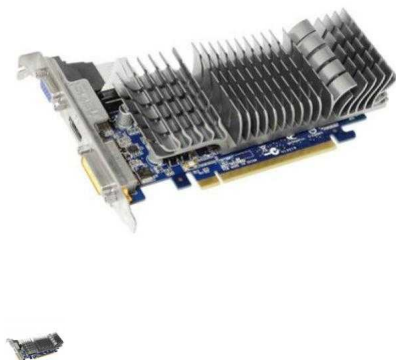

Tarjeta Gráfica Asus 90-C1CP6Z-L0UA VGA NVIDIA 1 GB DDR3

Si eres un apasionado de la informática y la electrónica, te gusta estar a la última en tecnología y no perderte detalle, compra Tarjeta Gráfica Asus 90-C1CP6Z-L0UA VGA NVIDIA 1 GB DDR3 al mejor...

Calificación: Sin calificación

Precio

Precio con descuento 33,84 €

Precio de venta 40,95 €

Precio de venta sin impuestos 33,84 €

24 h

[Haga una pregunta sobre este producto](#)

Descripción Si eres un apasionado de la **informática y la electrónica**, te gusta estar a la última en tecnología y no perderte detalle, compra **Tarjeta Gráfica Asus 90-C1CP6Z-L0UA VGA NVIDIA 1 GB DDR3** al mejor precio.

Marca	Asus
Modelo	EN210 SILENT/ID1/G03/V2 (LP)
Chipset	nVIDIA GeForce 210
Memoria	1GB DDR3
Tipo de Slot	PCI Express 2.0
Conectores	- DVI - VGA Sub-D 15pin- DVI - HDMI
Otras características	- Normativa CE. - Refrigeración silenciosa (0dB) - Soporta DirectX 10.1, GeForce CUDA, nVIDIA PureVideo HD
Accesorios entregados	- Soporta Perfil bajo, pero no lleva braquet. - Guía del usuario - CD Controladores, CD manual
Fecha Revisión	29-09-2011 por CM9*

- Marca: Asus
- Chipset: nVidia
- Interface: PCI Express
- Tipo de Memoria: DDR3 / GDDR3
- Refrigeración: Disipador
- Puertos E/S:
 - VGA Sub-D
 - HDMI
 - DVI

- Marca: Asus
- Modelo: EN210 SILENT/DI/1GD3/V2 (LP)
- Chipset: nVIDIA GeForce 210
- Memoria: 1GB DDR3
- Tipo de Slot: PCI Express 2.0
- Conectores:
 - DVI
 - VGA Sub-D 15pin
 - DVI
 - HDMI
- Otras características:
 - Normativa CE,
 - Refrigeración silenciosa (0dB)
 - Soporta DirectX 10,1, Geforce CUDA, nVIDIA Purevideo HD
 - Soporta Perfil bajo, pero no lleva braquet.
- Accesorios entregados:
 - Guía del usuario
 - CD Controladores, CD manual
- Fecha Revisión: 29-09-2011 por CM9*