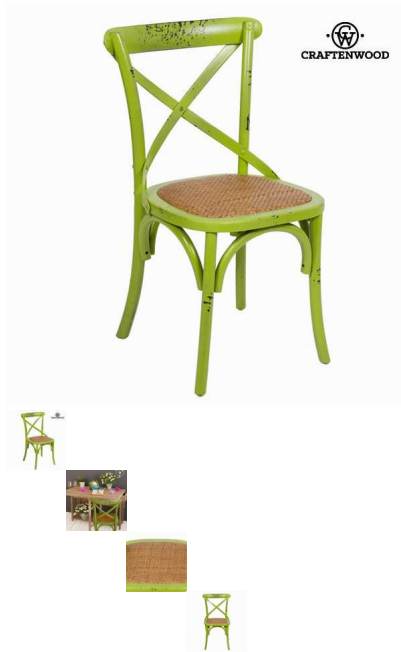

## Silla madera respaldo en cruz by Craftenwood

Si quieres darle a tu hogar un aire de originalidad, con silla madera respaldo en cruz by Craftenwood lo conseguirás. Material: madera de olmo Color: verde Medidas: 45x42x88...

### Descripción

Si quieres darle a tu hogar un aire de originalidad, con **silla madera respaldo en cruz by Craftenwood** lo conseguirás.

- Material: madera de olmo
- Color: verde
- Medidas: 45x42x88 cm