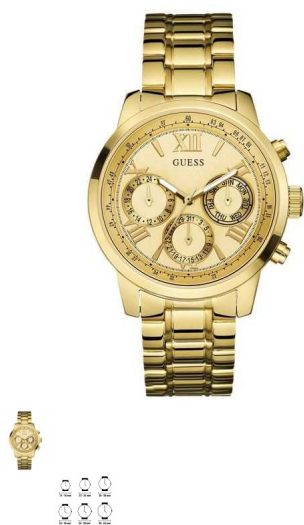

Reloj Mujer Guess W0330L1 (42 mm)

Si te gusta seguir las últimas tendencias en moda y complementos, compra Reloj Mujer Guess W0330L1 (42 mm) al mejor precio. Género: Mujer Diámetro de la caja: 42 mm Color de la esfera: Dorado Material...

Calificación: Sin calificación

Precio

Precio con descuento 98,63 €

Precio de venta 119,34 €

Precio de venta sin impuestos 98,63 €

24 h

[Haga una pregunta sobre este producto](#)

Descripción Si te gusta seguir las últimas tendencias en moda y complementos, compra **Reloj Mujer Guess W0330L1 (42 mm)** al mejor precio.

- Género: Mujer
- Diámetro de la caja: 42 mm
- Color de la esfera: Dorado
- Material de la pulsera: acero
- Tipo de movimiento: Cuarzo
- Tipo de cierre: Seguridad
- Incluye estuche de la marca

Comentarios