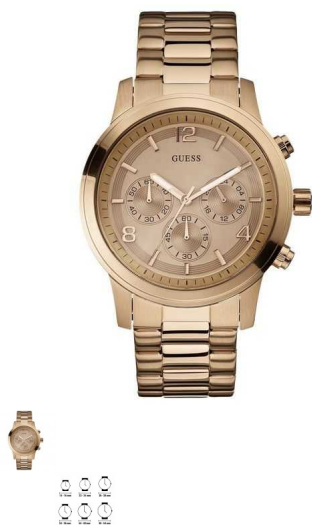

## Reloj Hombre Guess W17004L1 (44 mm)

Si te gusta seguir las últimas tendencias en moda y complementos, compra Reloj Hombre Guess W17004L1 (44 mm) al mejor precio. Género: Hombre Diámetro de la caja: 44 mm Color de la esfera:...

### Precio

Precio con descuento 118,85 €

Precio de venta 143,80 €

Precio de venta sin impuestos 118,85 €

**24 h**  
\*\*\*\*\*

[Haga una pregunta sobre este producto](#)

Descripción Si te gusta seguir las últimas tendencias en moda y complementos, compra **Reloj Hombre Guess W17004L1 (44 mm)** al mejor precio.

- Género: Hombre
- Diámetro de la caja: 44 mm
- Color de la esfera: Dorado
- Material de la pulsera: acero
- Tipo de movimiento: Cuarzo
- Tipo de cierre: Seguridad
- Incluye estuche de la marca