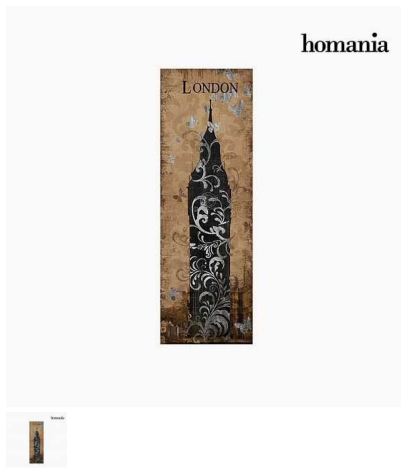

## Pintura sobre Papel Kraft Londres (30 x 90 cm) by Homania

Si quieres darle a tu hogar un aire de originalidad, con Pintura sobre Papel Kraft Londres (30 x 90 cm) by Homania lo conseguirás. Bastidor: madera de pino Lienzo de papel kraft Anclajes...

### Descripción

Si quieres darle a tu hogar un aire de originalidad, con **Pintura sobre Papel Kraft Londres (30 x 90 cm) by Homania** lo conseguirás.

- Bastidor: madera de pino
- Lienzo de papel kraft
- Anclajes incluidos
- Medidas: 30x3x90 cm