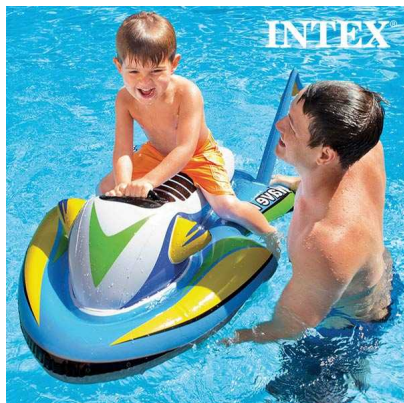

## Moto Acuática Hinchable Intex

¡Consigue que los peques de la casa vivan un día divertido de playa o piscina con la moto acuática hinchable Intex! Fabricada de vinilo resistente Asa de plástico Edad recomendada: +3 años Peso...

### Descripción

¡Consigue que los peques de la casa vivan un día divertido de playa o piscina con la **moto acuática hinchable Intex!**

- Fabricada de vinilo resistente
- Asa de plástico
- Edad recomendada: +3 años
- Peso máximo soportado: 40 kg
- Medidas aprox.: 117 x 77 cm