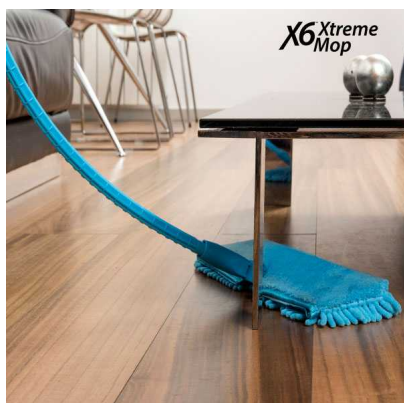

## Mopa Flexible X6 Xtreme Mop

¡Con la mopa flexible X6 Xtreme Mop ya no tendrás que sufrir a la hora de limpiar! Los suelos de tu casa quedarán relucientes con el mínimo esfuerzo, ya que su flexibilidad permite llegar a todos...

Calificación: Sin calificación

**Precio**

Precio con descuento 13,52 €

Precio de venta 16,36 €

Precio de venta sin impuestos 13,52 €

[Haga una pregunta sobre este producto](#)

Descripción ¡Con la **mopa flexible X6 Xtreme Mop** ya no tendrás que sufrir a la hora de limpiar! Los suelos de tu casa quedarán relucientes con el mínimo esfuerzo, ya que su flexibilidad permite llegar a todos los rincones fácilmente. X6 Xtreme Mop gira 360°, se flexiona hasta 180° y se puede usar por ambos lados con un movimiento inverso. Mopa de microfibra extraíble y lavable. Longitud aprox. del palo: desde 135 hasta 175 cm. Medidas aprox. del paño: 40 x 12 cm.