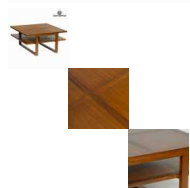

## Mesa centro cuadrada forest - Colección Chocolate by Craftenwood

¡Renueva tu hogar con Colección Chocolate! Encontrarás muchos productos con los que podrás darle al mobiliario o la decoración de tu hogar el sello de identidad que estabas buscando. Si quieres...

Si quieres darle a tu hogar un aire de originalidad, con **mesa centro cuadrada forest - Colección Chocolate by Craftenwood** lo conseguirás.

- Material: madera de acacia
- Color: nogal
- Alto: 45 cm estante: 17 cm
- Limpieza: limpiamuebles madera
- Medidas: 90x90x45 cm