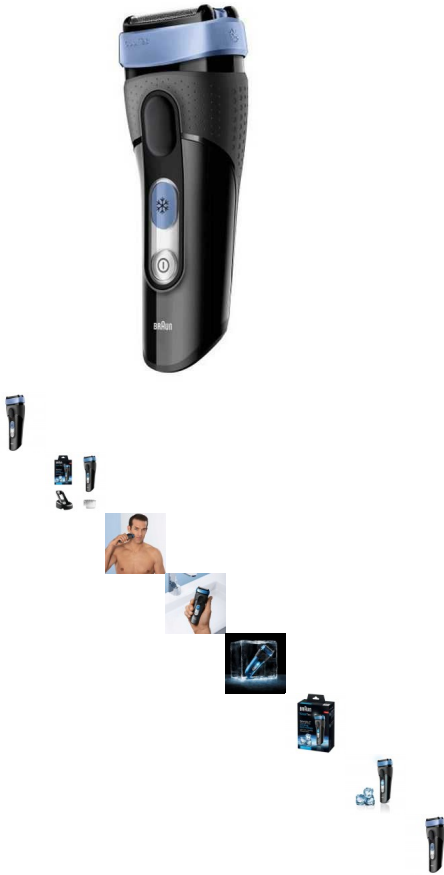

## Máquina de Afeitar Braun CoolTec CT2s Wet & Dry

¿Te gustaría tener la mejor línea de tratamientos estéticos en tu hogar con productos de calidad a buen precio? Pues no te quedes sin Máquina de Afeitar Braun CoolTec CT2s Wet & Dry!Con...

Calificación: Sin calificación

**Precio**

Precio con descuento 122,67 €

Precio de venta 148,43 €

Precio de venta sin impuestos 122,67 €

24 h  
\*\*\*\*\*

[Haga una pregunta sobre este producto](#)

Descripción ¿Te gustaría tener la mejor línea de **tratamientos estéticos** en tu hogar con productos de calidad a buen precio? Pues no te quedes sin **Máquina de Afeitar Braun CoolTec CT2s Wet & Dry!**

- Con tecnología activa de enfriado que funciona sin geles ni lociones
- Afeitadora eléctrica Wet & Dry 100 % resistente al agua, apta para su uso bajo la ducha
- Sistema de corte de triple acción que se adapta a los contornos de tu cara para proporcionar un afeitado al ras eficiente

- SensoBlade: cuchillas de afeitar diseñadas especialmente para capturar el vello que crece en diferentes direcciones
- El cabezal Braun está diseñado para afeitar incluso las áreas más difíciles de alcanzar a la perfección
- Minimiza la irritación cutánea
- Fabricada en Alemania