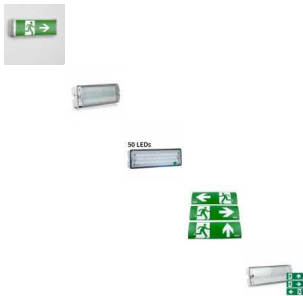

Luz de Emergencia con Señalización Smartwares NV52

¡La luz de emergencia con señalización Smartwares NV52 es de gran ayuda para señalar rutas de salida! 20 LED de luz blanca fija
Intensidad de luz: 370 lm
Ahorro de energía
Botón de prueba...

¡La **luz de emergencia con señalización Smartwares NV52** es de gran ayuda para señalar rutas de salida!

- 20 LED de luz blanca fija
- Intensidad de luz: 370 lm
- Ahorro de energía
- Botón de prueba para la batería
- Caja protectora de plástico (IP65)
- 4 pegatinas de advertencia para la señalización
- Batería de respaldo (3,6 V, 2 Ah, Ni-Mh): hasta 3 horas
- Recarga de batería constante (24 h)

- Indicador de carga de batería
- Uso en interiores
- Entrada de cable de panel posterior o lateral
- Fusible de la red y batería: 1 A
- Temperatura de funcionamiento: 10-50 °C
- CA: 220-240 V / 50-60 Hz
- Potencia: 40 W (máx.)
- Medidas aprox.: 34 x 11 x 6 cm
- UNE-EN55015/EN61547/EN60598-2-22