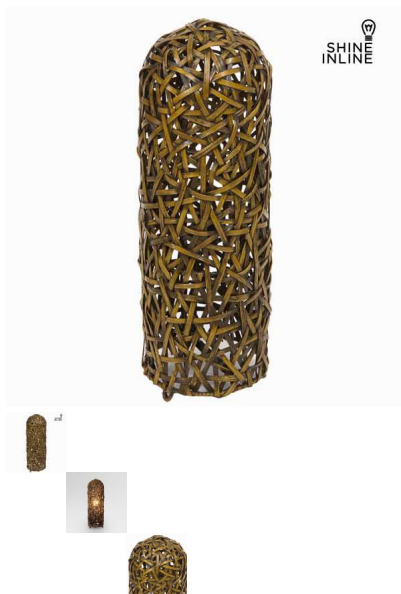

Lámpara pataya marrón by Shine Inline

Si quieres darle a tu hogar un aire de originalidad, con lámpara pataya marrón by Shine Inline lo conseguirás. Material: metal y mimbre Cdolor: marrón Medidas: 21x21x60...

Si quieres darle a tu hogar un aire de originalidad, con **lámpara pataya marrón by Shine Inline** lo conseguirás.

- Material: metal y mimbre
- Cdolor: marrón
- Medidas: 21x21x60 cm

www.shineinline.com

Comentarios