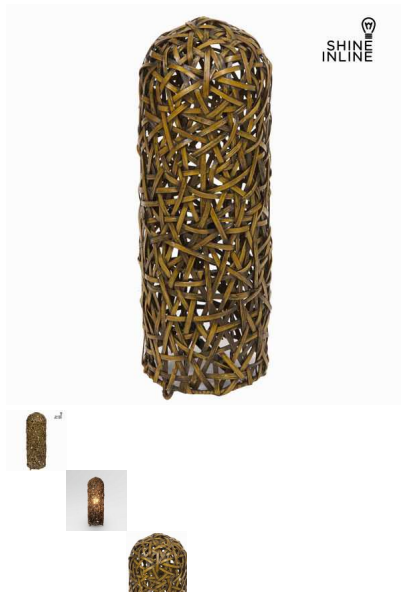

Lámpara pataya marrón by Shine Inline

Si quieres darle a tu hogar un aire de originalidad, con lámpara pataya marrón by Shine Inline lo conseguirás. Material: metal y mimbre Color: marrón Medidas: 21x21x60...

Si quieres darle a tu hogar un aire de originalidad, con **lámpara pataya marrón by Shine Inline** lo conseguirás.

- Material: metal y mimbre
- Color: marrón
- Medidas: 21x21x60 cm

www.shineinline.com

Comentarios