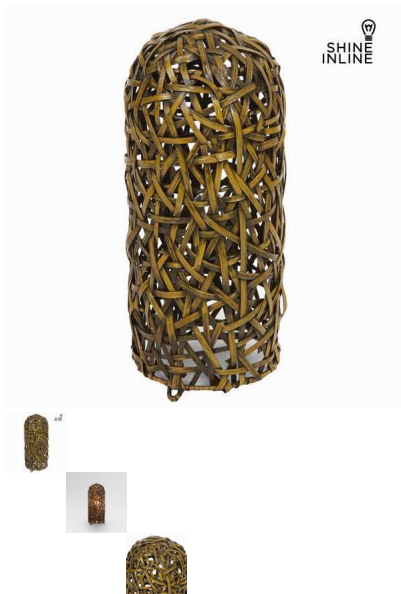

## Lampara pataya marron 21x21x50 by Shine Inline

Si quieres darle a tu hogar un aire de originalidad, con lampara pataya marron 21x21x50 by Shine Inline lo conseguirás. Material: metal y mimbre Color: marrón Medidas: 21x21x50...

### Descripción

Si quieres darle a tu hogar un aire de originalidad, con **lampara pataya marron 21x21x50 by Shine Inline** lo conseguirás.

- Material: metal y mimbre
- Color: marrón
- Medidas: 21x21x50 cm