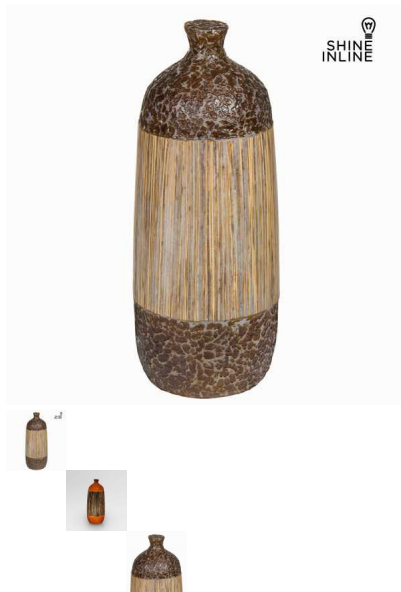

## Lámpara lesia marrón by Shine Inline

Si quieres darle a tu hogar un aire de originalidad, con lámpara lesia marrón by Shine Inline lo conseguirás. Material: fibra de vidrio Color: marrón Medidas: 16x16x42...

### Descripción

Si quieres darle a tu hogar un aire de originalidad, con **lámpara lesia marrón by Shine Inline** lo conseguirás.

- Material: fibra de vidrio
- Color: marrón
- Medidas: 16x16x42 cm

[www.shineinline.com](http://www.shineinline.com)