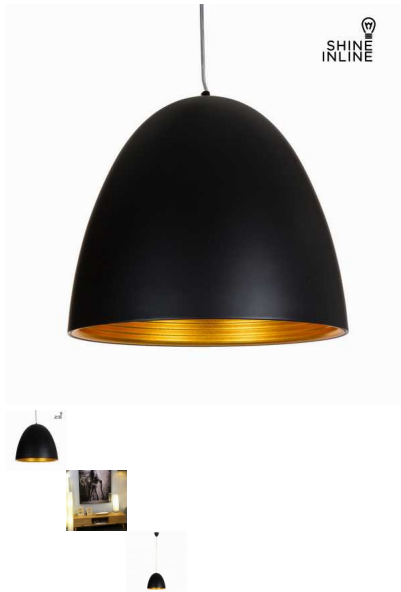

Lámpara de techo negra by Shine Inline

Si quieres darle a tu hogar un aire de originalidad, con lámpara de techo negra by Shine Inline lo conseguirás. Material: metal lacado Completamente ensamblado Bombilla: e27 60w Medidas: 40x40x155...

Si quieres darle a tu hogar un aire de originalidad, con **lámpara de techo negra by Shine Inline** lo conseguirás.

- Material: metal lacado
- Completamente ensamblado
- Bombilla: e27 60w
- Medidas: 40x40x155 cm