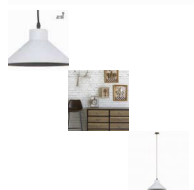

## Lámpara de techo gris by Shine Inline

Si quieres darle a tu hogar un aire de originalidad, con lámpara de techo gris by Shine Inline lo conseguirás. Material: cemento Completamente ensamblado Bombilla: e27 60w Cable: 134 cm Medidas:...

### Descripción

Si quieres darle a tu hogar un aire de originalidad, con **lámpara de techo gris by Shine Inline** lo conseguirás.

- Material: cemento
- Completamente ensamblado
- Bombilla: e27 60w
- Cable: 134 cm
- Medidas: 17x17x151 cm