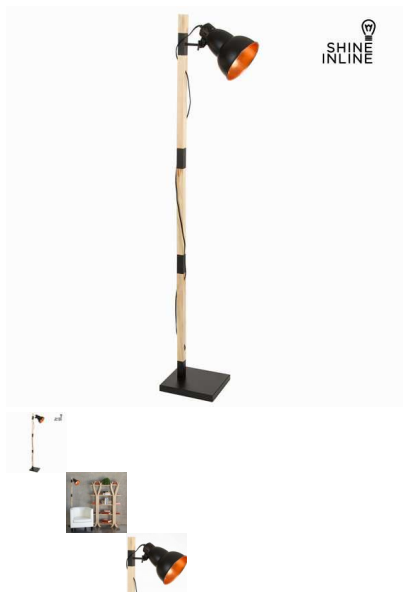

## Lámpara de suelo by Shine Inline

Si quieres darle a tu hogar un aire de originalidad, con lámpara de suelo by Shine Inline lo conseguirás. Material: aluminio Medidas: 25x20x158...

Calificación: Sin calificación

### Descripción

Si quieres darle a tu hogar un aire de originalidad, con **lámpara de suelo by Shine Inline** lo conseguirás.

- Material: aluminio
- Medidas: 25x20x158 cm

[www.shineinline.com](http://www.shineinline.com)