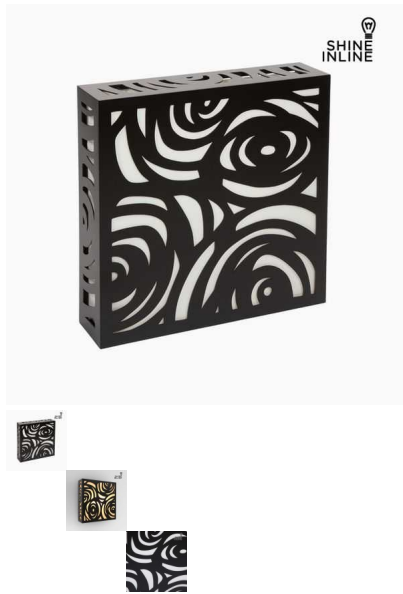

Lámpara de Pared Negra by Shine Inline

Si quieres darle a tu hogar un aire de originalidad, con Lámpara de Pared Negra by Shine Inline lo conseguirás. Material: mdf Color: negro Medidas: 60x15x60 cm Shine...

Si quieres darle a tu hogar un aire de originalidad, con **Lámpara de Pared Negra by Shine Inline** lo conseguirás.

- Material: mdf
- Color: negro
- Medidas: 60x15x60 cm

[Shine Inline](#)

Comentarios

Aún no hay comentarios para este producto.