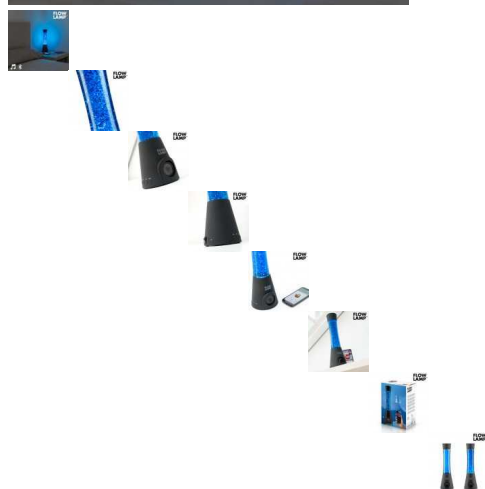

## Lámpara de Lava Bluetooth con Altavoz Flow Lamp

¡Te presentamos la original y decorativa lámpara de lava Bluetooth con altavoz Flow Lamp! Además de proporcionar una iluminación especial, permite disfrutar de la mejor música y responder...

### Descripción

¡Te presentamos la original y decorativa **lámpara de lava Bluetooth con altavoz Flow Lamp**! Además de proporcionar una iluminación especial, permite disfrutar de la mejor música y responder llamadas gracias a su función Bluetooth y a su altavoz y micrófono integrados.

[www.magma-lamp.com](http://www.magma-lamp.com)

- Fabricada en vidrio, agua y ABS
- Sonido nítido y potente
- Botón on/off de iluminación
- Botón on/off de altavoz y micrófono
- Botón de llamada para reproducir/pausar y responder/colgar
- Botón de avance de pista y aumento de volumen
- Botón de retroceso de pista y disminución de volumen
- Funciona con 1 bombilla E14 R39
- Tensión: 220-240 V
- Frecuencia: 50 Hz
- Potencia: 30 W
- Diámetro x altura aprox.: 12 x 40 cm
- Cable de alimentación: 160 cm aprox.
- Potencia del altavoz: 3 W