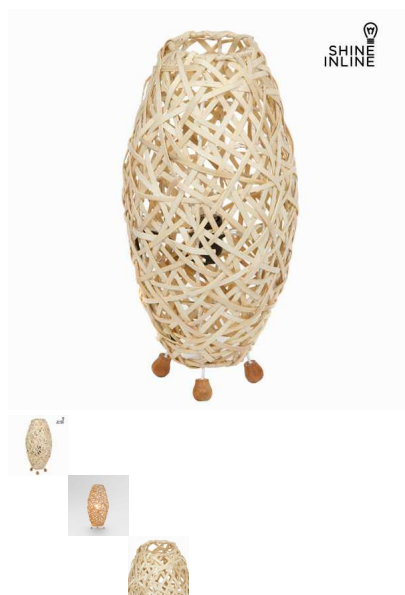

Lámpara curva by Shine Inline

Si quieres darle a tu hogar un aire de originalidad, con lámpara curva by Shine Inline lo conseguirás. Material: metal y mimbre Color: natural Medidas: 26x26x52...

Calificación: Sin calificación

Precio

Precio con descuento 46,61 €

Precio de venta 56,39 €

Precio de venta sin impuestos 46,61 €

24 h
★★★★★

[Haga una pregunta sobre este producto](#)

Descripción

Si quieres darle a tu hogar un aire de originalidad, con **lámpara curva by Shine Inline** lo conseguirás.

- Material: metal y mimbre
- Color: natural
- Medidas: 26x26x52 cm

www.shineinline.com

Comentarios

Aún no hay comentarios para este producto.