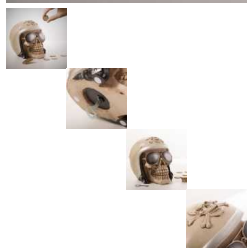

## Hucha Calavera Motera Gadget and Gifts

Si lo tuyo son las motos, ¿a qué esperas para añadir en tu hogar como elemento decorativo la hucha Calavera motera Gadget and Gifts? Seguro que querrás ponerla en el rincón motero de la casa,...

### Descripción

Si lo tuyo son las motos, ¿a qué esperas para añadir en tu hogar como elemento decorativo la **hucha Calavera motera Gadget and Gifts**? Seguro que querrás ponerla en el rincón motero de la casa, haciendo que todo el mundo flipe con su original y logrado diseño. Dispone de una ranura para introducir el dinero, un tapón de plástico, y una llave de metal para abrir dicho tapón. Fabricada de poliresina. Medidas aprox.: 13 x 14,5 x 15 cm.