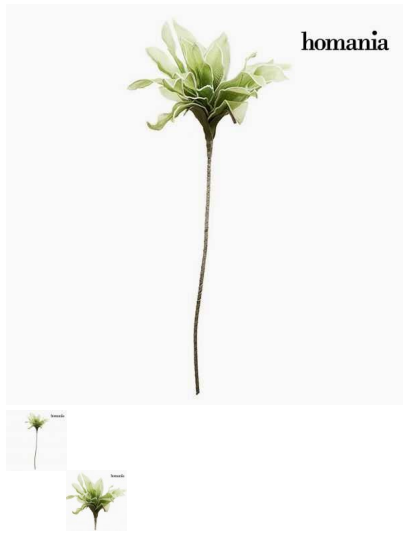

Flor Espuma Verde by Homania

Si quieres darle a tu hogar un aire de originalidad, con Flor Espuma Verde by Homania lo conseguirás. Material: Espuma Color: Verde Medidas aprox.: 35 x 35 x 110 cm Tallo:...

Descripción

Si quieres darle a tu hogar un aire de originalidad, con **Flor Espuma Verde by Homania** lo conseguirás.

- Material: Espuma
- Color: Verde
- Medidas aprox.: 35 x 35 x 110 cm
- Tallo: Alambre