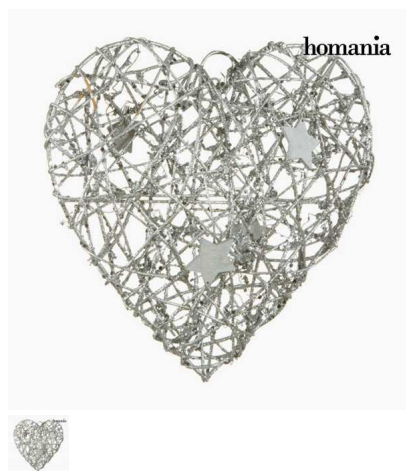

Figura Decorativa Navidad Corazón Plateado (20 x 4 x 20 cm) by Homania

Si quieres darle a tu hogar un aire de originalidad, con Figura Decorativa Navidad Corazón Plateado (20 x 4 x 20 cm) by Homania lo conseguirás. Material: ratán sintético Color: Plata Medidas aprox.:...

Si quieres darle a tu hogar un aire de originalidad, con **Figura Decorativa Navidad Corazón Plateado (20 x 4 x 20 cm) by Homania** lo conseguirás.

- Material: ratán sintético
- Color: Plata
- Medidas aprox.: 20 x 4 x 20 cm
- Fabricado a mano