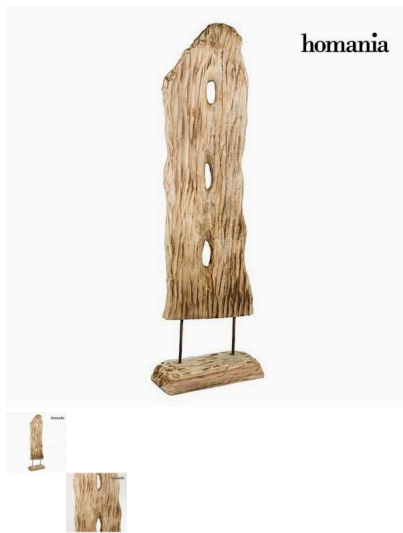

Figura Decorativa Madera Native by Homania

Si quieres darle a tu hogar un aire de originalidad, con Figura Decorativa Madera Native by Homania lo conseguirás. Material: Madera de abeto Color: Natural Medidas aprox.: 28 x 4 x 100 cm Hecho a...

Descripción

Si quieres darle a tu hogar un aire de originalidad, con **Figura Decorativa Madera Native by Homania** lo conseguirás.

- Material: Madera de abeto
- Color: Natural
- Medidas aprox.: 28 x 4 x 100 cm
- Hecho a mano