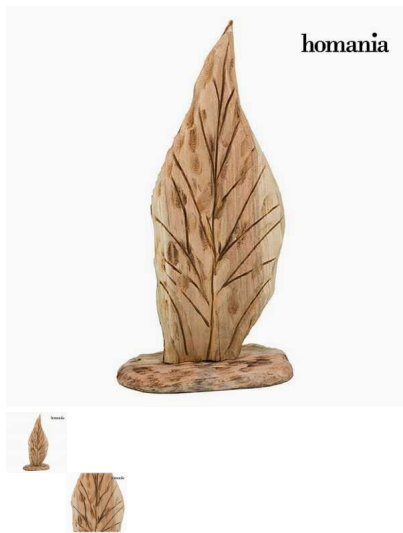

Figura Decorativa Hoja Madera by Homania

Si quieres darle a tu hogar un aire de originalidad, con Figura Decorativa Hoja Madera by Homania lo conseguirás. Material: Madera de abeto Color: Natural Medidas aprox.: 14 x 3 x 42 cm Diseño:...

Si quieres darle a tu hogar un aire de originalidad, con **Figura Decorativa Hoja Madera by Homania** lo conseguirás.

- Material: Madera de abeto
- Color: Natural
- Medidas aprox.: 14 x 3 x 42 cm
- Diseño: Hoja