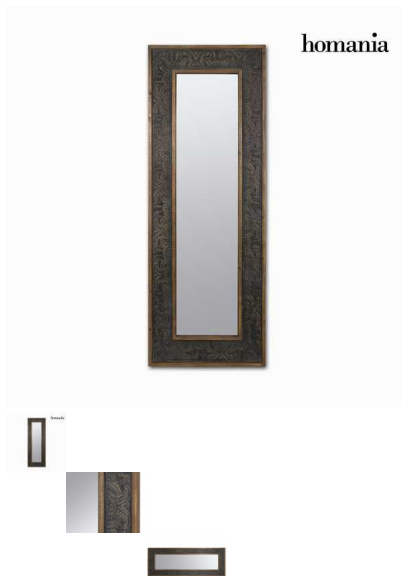

## Espejo rectantular arabesco by Homania

Si quieres darle a tu hogar un aire de originalidad, con espejo rectantular arabesco by Homania lo conseguirás. Material: madera de abeto Incluye anclajes Traseras de espejo protegidas Medidas: 72x6x194...

### Descripción

Si quieres darle a tu hogar un aire de originalidad, con **espejo rectantular arabesco by Homania** lo conseguirás.

- Material: madera de abeto
- Incluye anclajes
- Traseras de espejo protegidas
- Medidas: 72x6x194 cm