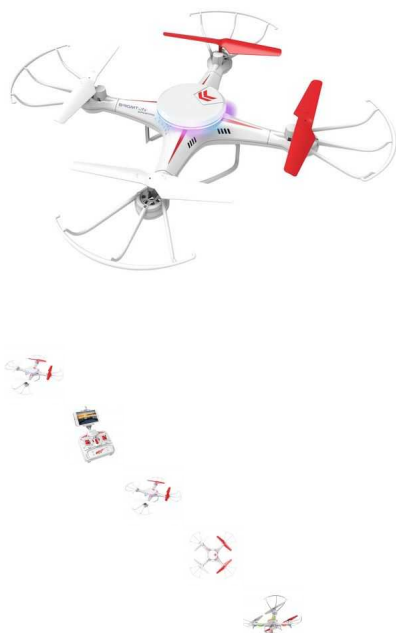

Dron BRIGMTON BDRON-401WF Cam

Si eres un apasionado de la informática y la electrónica, te gusta estar a la última en tecnología y no perderte detalle, compra Dron BRIGMTON BDRON-401WF Cam al mejor precio.- Dron con cámara...

- Dron con cámara HD
- Cámara con transmisión Wi-Fi
- Vuelo "First-Person View" (FPV)
- Transmisión/Grabación a Tablet/Smartphone
- Cuadricóptero de 4 canales
- Sistema de vuelo de 6 ejes
- Giroscopio
- Permite giros 360°
- Frecuencia de transmisión: 2.4Ghz

- Selector ON/OFF
- Leds posicionamiento delanteros y traseros
- Batería recargable 500 mAh 3,7V
- Tiempo de carga aproximado 60 minutos
- Alcance de 80-100 metros
- Autonomía: 8-12 minutos
- Medidas 315x315x75 mm.
- Peso: 90 gr.

- Color del producto: Rojo, Color blanco
- Retroiluminación: Si
- Número de rotores: 4
- Distancia de funcionamiento máximo: 100 m
- Frecuencia de banda: 2.4
- Cantidad de canales: 4
- Número de ejes: 6
- Giroscopio: Si
- Máxima resolución de video: 1280 x 720 Pixeles
- Resoluciones de video: 1280 x 720 Pixeles
- Formato de vídeo soportado: 720p
- Modos de vuelo: Aerial Photography (AP) mode, Smart mode
- Soporte para dispositivo móvil: Si
- Capacidad de batería: 500 mAh
- Voltaje de la pila: 3,7 V
- Tiempo de funcionamiento: 12 min
- Tiempo de carga: 60 min
- Ancho: 31,5 cm
- Profundidad: 31,5 cm
- Altura: 7,5 cm
- Peso: 90 g
- Mando a distancia: Si
- Transmisor: Si
- Cables incluidos: USB
- Número de cuchillas: 2