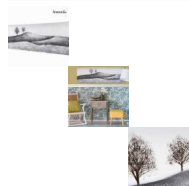

## Cuadro óleo paisaje by Homania

Si quieres darle a tu hogar un aire de originalidad, con cuadro óleo paisaje by Homania lo conseguirás. Material: lienzo Bastidor de abeto Anclajes incluidos Medidas: 150x5x50...

### Descripción

Si quieres darle a tu hogar un aire de originalidad, con **cuadro óleo paisaje by Homania** lo conseguirás.

- Material: lienzo
- Bastidor de abeto
- Anclajes incluidos
- Medidas: 150x5x50 cm