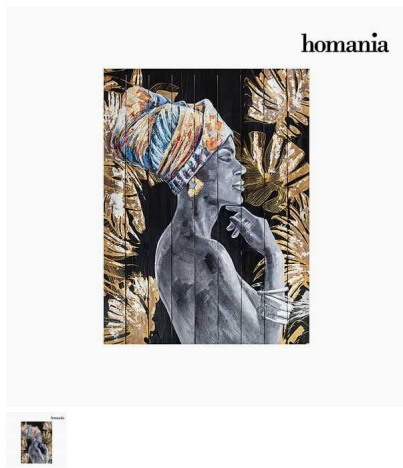

Cuadro Óleo Mujer Mística (90 x 120 cm) by Homania

Si quieres darle a tu hogar un aire de originalidad, con Cuadro Óleo Mujer Mística (90 x 120 cm) by Homania lo conseguirás. Bastidor: madera de pino Lienzo de madera de pino Anclajes...

Si quieres darle a tu hogar un aire de originalidad, con **Cuadro Óleo Mujer Mística (90 x 120 cm) by Homania** lo conseguirás.

- Bastidor: madera de pino
- Lienzo de madera de pino
- Anclajes incluidos
- Medidas: 90x3x120 cm