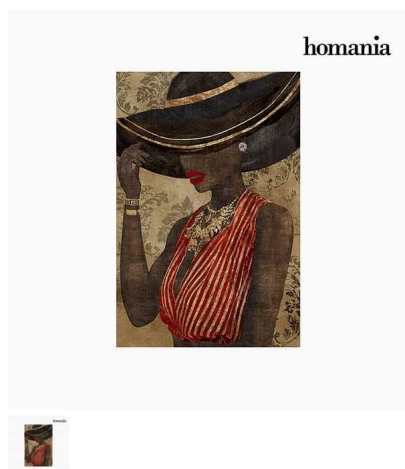

Cuadro Mujer (60 x 90 cm) by Homania

Si quieres darle a tu hogar un aire de originalidad, con Cuadro Mujer (60 x 90 cm) by Homania lo conseguirás. Bastidor: madera de pino Lienzo plateado Anclajes incluidos Medidas: 60x3x90...

Si quieres darle a tu hogar un aire de originalidad, con **Cuadro Mujer (60 x 90 cm) by Homania** lo conseguirás.

- Bastidor: madera de pino
- Lienzo plateado
- Anclajes incluidos
- Medidas: 60x3x90 cm