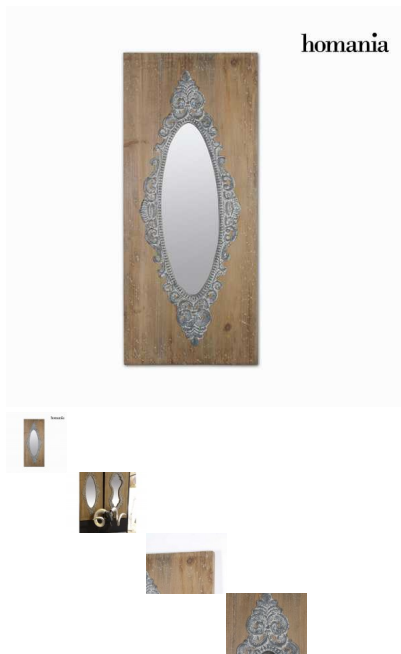

Cuadro madera y metal envejecido by Homania

Si quieres darle a tu hogar un aire de originalidad, con cuadro madera y metal envejecido by Homania lo conseguirás. Material: madera y metal Color natural y gris Resina sintética Medidas: 40x3x90...

Si quieres darle a tu hogar un aire de originalidad, con **cuadro madera y metal envejecido by Homania** lo conseguirás.

- Material: madera y metal
- Color natural y gris
- Resina sintética
- Medidas: 40x3x90 cm