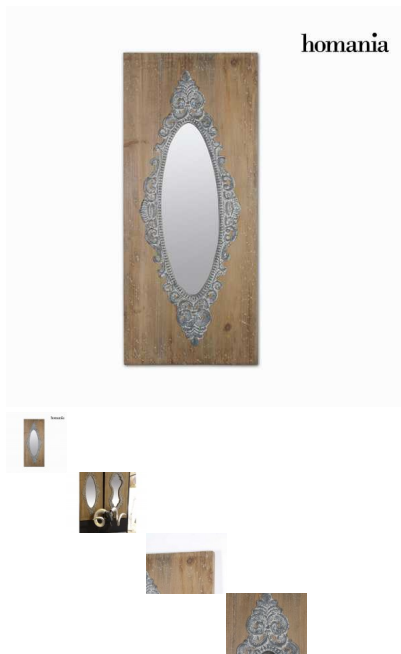

## Cuadro madera y metal envejecido by Homania

Si quieres darle a tu hogar un aire de originalidad, con cuadro madera y metal envejecido by Homania lo conseguirás. Material: madera y metal Color natural y gris Resina sintética Medidas: 40x3x90...

### Descripción

Si quieres darle a tu hogar un aire de originalidad, con **cuadro madera y metal envejecido by Homania** lo conseguirás.

- Material: madera y metal
- Color natural y gris
- Resina sintética
- Medidas: 40x3x90 cm