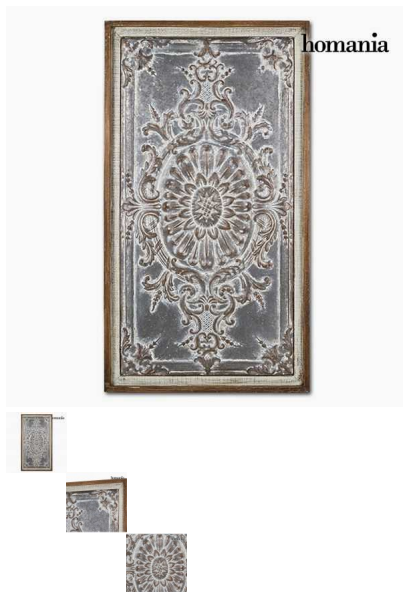

## Cuadro Figura geométrica (55 x 5 x 100 cm) by Homania

Si quieres darle a tu hogar un aire de originalidad, con Cuadro Figura geométrica (55 x 5 x 100 cm) by Homania lo conseguirás. Material: madera y metal Medidas aprox.: 55 x 5 x 100 cm Anclajes...

### Descripción

Si quieres darle a tu hogar un aire de originalidad, con **Cuadro Figura geométrica (55 x 5 x 100 cm) by Homania** lo conseguirás.

- Material: madera y metal
- Medidas aprox.: 55 x 5 x 100 cm
- Anclajes incluidos