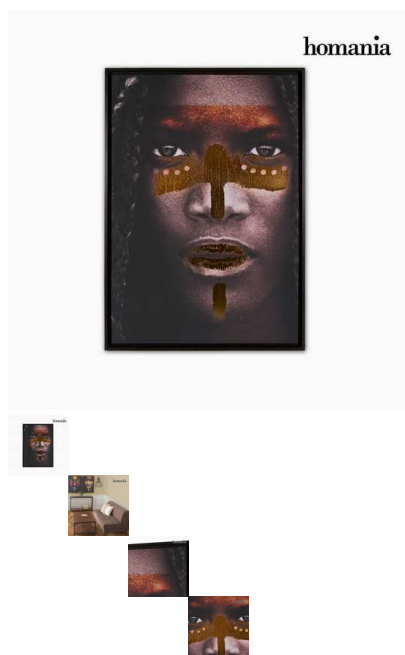

Cuadro Digital Pintado Tribu (65 x 93 cm) by Homania

Si quieres darle a tu hogar un aire de originalidad, con Cuadro Digital Pintado Tribu (65 x 93 cm) by Homania lo conseguirás. Material: lienzo Acabado sobre aluminio Bastidor: madera de caucho Medidas:...

Si quieres darle a tu hogar un aire de originalidad, con **Cuadro Digital Pintado Tribu (65 x 93 cm) by Homania** lo conseguirás.

- Material: lienzo
- Acabado sobre aluminio
- Bastidor: madera de caucho
- Medidas: 65x3x93 cm