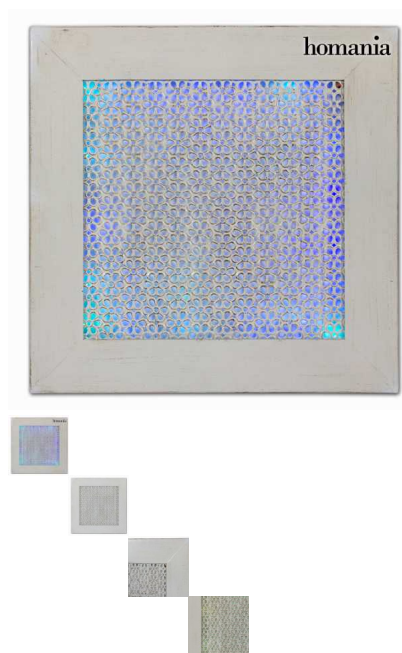

Cuadro con luz palace by Homania

Si quieres darle a tu hogar un aire de originalidad, con cuadro con luz palace by Homania lo conseguirás. Material: dm y madera de abeto Anclajes incluidos Retroiluminado Medidas: 56x3x56...

Si quieres darle a tu hogar un aire de originalidad, con **cuadro con luz palace by Homania** lo conseguirás.

- Material: dm y madera de abeto
- Anclajes incluidos
- Retroiluminado
- Medidas: 56x3x56 cm